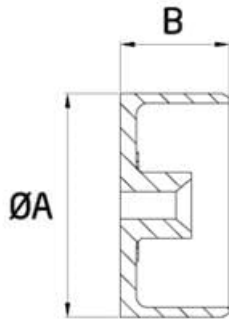

-100%

Ref. CT-217

Entrega de 48 a 72 horas

- Compre 6 unidades y consiga -10%
- Compre 10 unidades y consiga -15%

Precio: 4,35 €

(IVA No Incluido)

Descripción

45	20
----	----