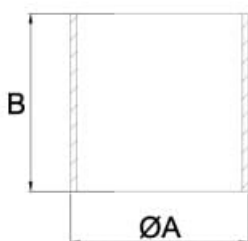

## Descripción

El material se sirve en cajas indivisibles de 2 unidades, pero el precio que figura es por unidad.

El plazo de entrega del material con acabado satinado es de 12 días laborables aproximadamente.