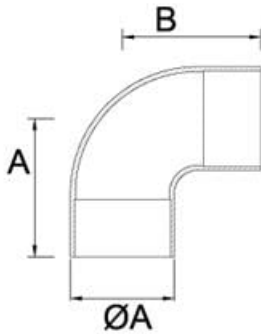

## Descripción

El material con **acabado satinado** tiene un **plazo de entrega de 12 días laborables** aproximadamente.

El material se venden en cajas indivisibles de 2 unidades pero el precio que figura es el de una unidad!!!