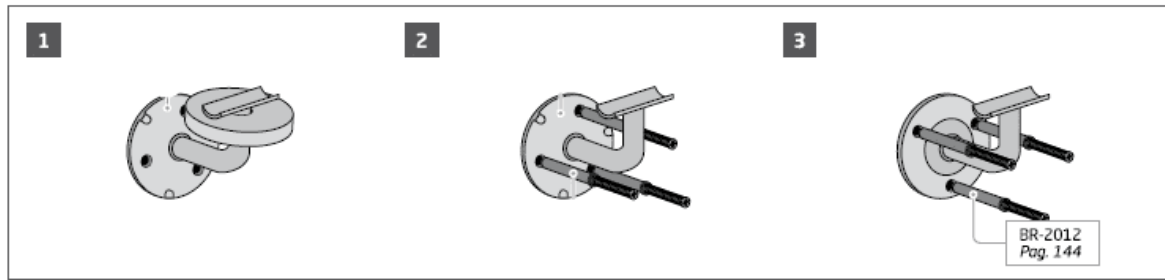

Características