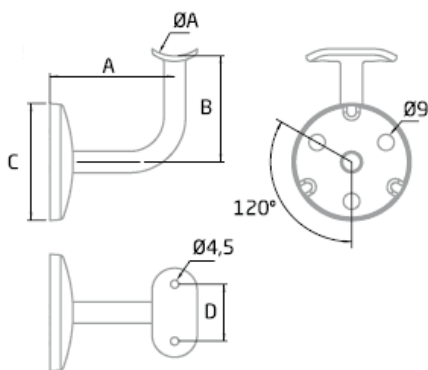

## Descripción

43	69	59,5	66	32
50,8	69	59,5	66	32

Accesorios incluidos en el paquete:

- 3 Tornillos rosca chapa DIN 7981
- 2 Tornillos avellanados

**\*Esta pieza se vende en cajas indivisibles de 2 unidades pero tanto el precio como el descuento que figuran en esta ficha son por unidad.**