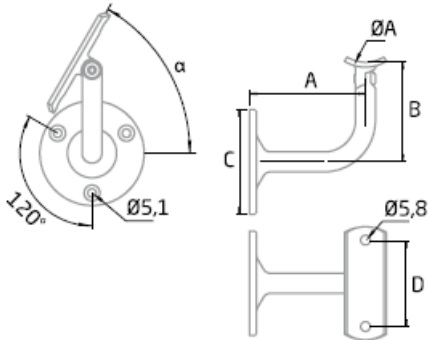

-100%

Ref. ST-303 A

Entrega de 48 a 72 horas

- Compre 6 unidades y consiga -10%
- Compre 10 unidades y consiga -15%

Descripción

*Esta pieza se vende en cajas indivisibles de 2 unidades pero tanto el precio como el descuento que figuran en esta ficha son por unidad.

El acabado satinado no suele estar en estoc, el plazo máximo de entrega son 12 días laborables.

43	70	60	63	52	-60°/ +60°
50,8	70	60	63	52	-60°/ +60°

Accesorios incluidos en el paquete:

- 2 Tornillos avellandos DIN 966
- 3 Tornillos rosca chapa avellanados DIN 7982