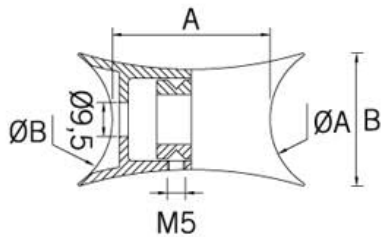

El acabado satinado no suele estar en estoc, el plazo máximo de entrega son 12 días laborables.

Instalación / Installation / Installation

ST-312

* No incluye ningún tipo de fijación.

43	43	44	37
50,8	50,8	44	37