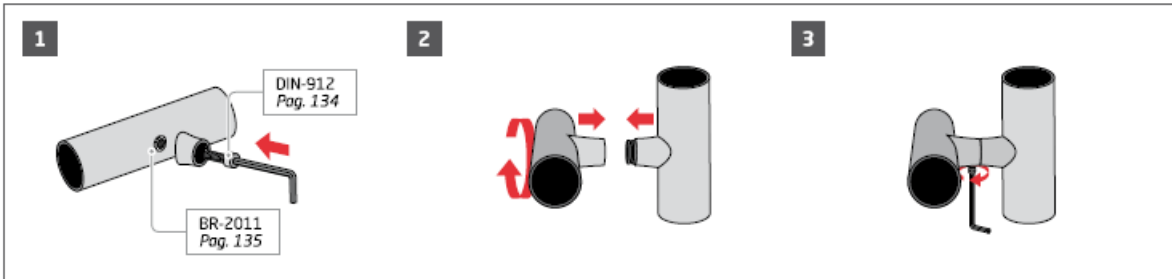

-100%

Ref. ST-312

Entrega de 48 a 72 horas

- Compre 6 unidades y consiga -10%
- Compre 10 unidades y consiga -15%

Descripción

*Esta pieza se vende en cajas indivisibles de 2 unidades pero tanto el precio como el descuento que figuran en esta ficha son por unidad.

El acabado satinado no suele estar en estoc, el plazo máximo de entrega son 12 días laborables.

Instalación / Installation / Installation

ST-312

* No incluye ningún tipo de fijación.

43	43	44	37
50,8	50,8	44	37