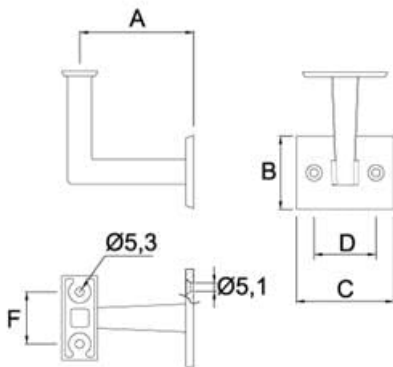

70	45	60	38	32
----	----	----	----	----

Accesorios incluidos en el paquete:

- 2 Tornillos rosca chapa avellanados DIN 7982
- 2 Tornillos cabeza redonda Allen DIN 7380