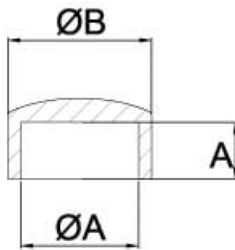

-100%

Ref. TF-510

Entrega de 48 a 72 horas

- Compre 6 unidades y consiga -10%
- Compre 10 unidades y consiga -15%

Descripción

Esta tapa se instala encolandola al extremo del tubo de 12 mm, mediante una cola especial para inox.

12 mm	6 mm	15 mm
-------	------	-------

Características