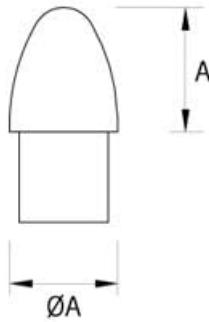

## Descripción

Este producto se sirve en cajas indivisibles de 4 unidades pero el precio mostrado es el de una unidad.

Esta tapa se instala mediante encolado al extremo del tubo de 12 mm, mediante una cola especial para inox o con soldadura en frío. Ambas referencias figuran a continuación en "Productos relacionados"

12 mm	14 mm
-------	-------