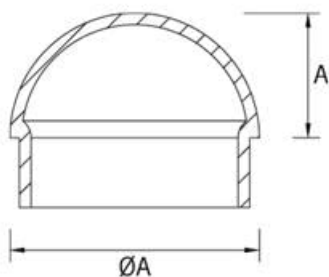

## Descripción

Esta referencia se sirve en cajas indivisibles de 2 unidades, pero tanto el precio como el descuento que se muestra es individual o por unidad.

El material en acabado satinado no suele estar en estoc. el plazo de entrega máximo es de 12 días laborables.

43	21,5	1,5
50,8	25	1,5

Instalación mediante cola especial para inox, ambas detalladas a continuación en "Productos relacionados".