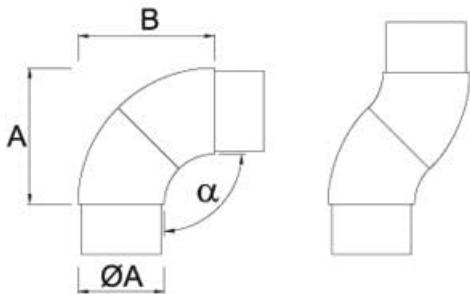

## Descripción

Para instalar este codo es necesaria una cola especial para inox (ver productos relacionados).

43 mm	55 mm	55 mm	90-180°
50,8 mm	75 mm	75 mm	90-180°

\*Esta pieza se vende en cajas indivisibles de 2 unidades pero tanto el precio como el descuento que figuran en esta ficha son por unidad.