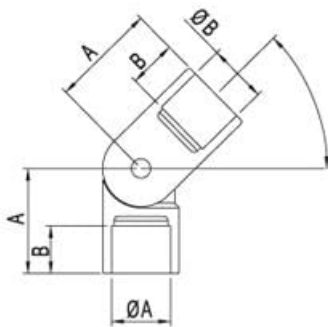

## Descripción

Este conector de tubos de 12 mm se encola por el exterior de los dos extremos de los tubos que se quieran conectar. Y el ajuste de inclinación, entre 0 y 90°, se aprieta mediante una llave Allen. Ni la cola ni la llave Allen van incluidas.

12 mm	12 mm	22 mm	10 mm	0-90°
-------	-------	-------	-------	-------