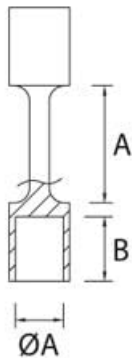

Conector regulable que se dobla haciendo palanca con los tubos. Se encola, con cola especial para inox, en los dos extremos de los tubos que se quieran conectar.

12 mm	30 mm	16,5 mm
-------	-------	---------