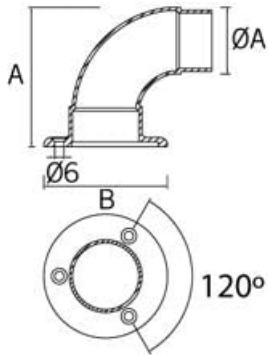

## Descripción

El anclaje curvo se atornilla a la pared y se une al pasamanos mediante cola especial para inox.

43	90	80
50,8	95	102