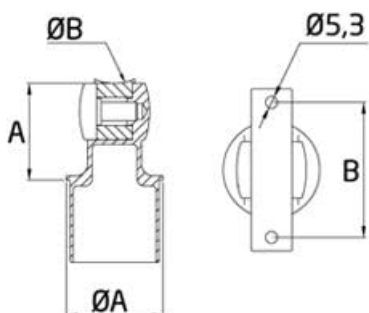

## Descripción

Instalación / Installation / Installation

SA-449

Se une al poste de la barandilla mediante el pegamento especial para inox. Y al pasamano mediante tornillos rosca chapa de 4,8 mm, por ejemplo, y también encolado. Ni el pegamento ni la tornillería van incluidos.

43 mm	43 mm	43 mm	60 mm
-------	-------	-------	-------