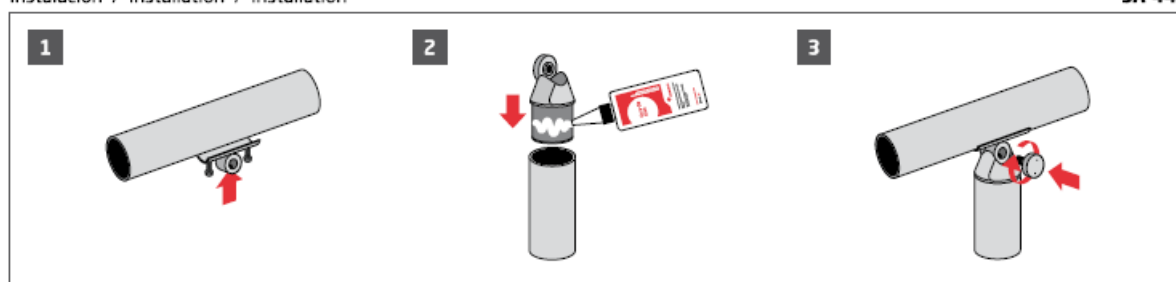

## Descripción

Instalación / Installation / Installation

SA-449

Se une al poste de la barandilla mediante el pegamento especial para inox. Y al pasamano mediante tornillos rosca chapa de 4,8 mm, por ejemplo, y también encolado. Ni el pegamento ni la tornillería van incluidos.