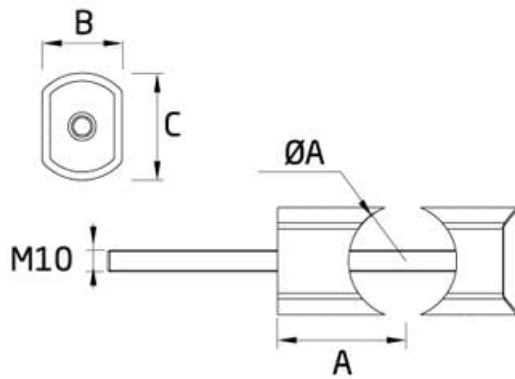

43	53	30	40
50,8	57	30	40

Instalación / Installation / Installation

SL-1120

Características