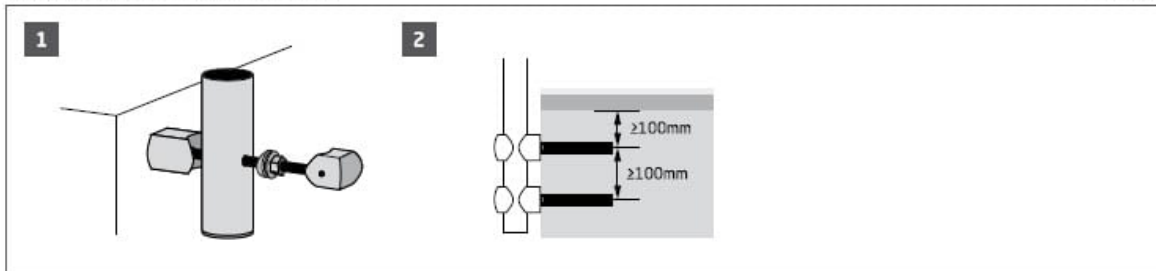

-100%

Ref. SL-1120

Entrega de 48 a 72 horas

- Compre 6 unidades y consiga -10%
- Compre 10 unidades y consiga -15%

Descripción

El plazo de entrega del material en acabado satinado (S) es de unos 12 días laborables.

43	53	30	40
50,8	57	30	40

Instalación / Installation / Installation

SL-1120

Características