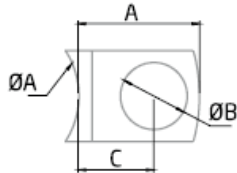

Los soportes regulables o bridas en acabado satinado pueden tardar hasta 12 días laborables en servirse, dependiendo de la disponibilidad.

43	12	29,5	20	20	Derecha/Izquierda
43	20	37	28	23	Derecha/Izquierda