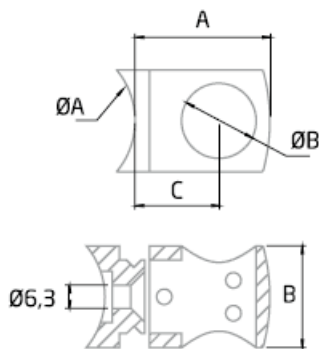

Los soportes regulables o bridas en acabado satinado pueden tardar hasta 12 días laborables en servirse, dependiendo de la disponibilidad.

43	12	29,5	20	20
50	12	29,5	20	20
43	16	33	24	21
43	20	37	28	23
50	20	37	28	23