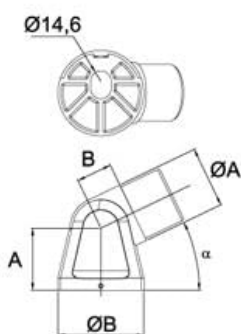

-100%

Ref. SA-451

Entrega de 48 a 72 horas

- Compre 6 unidades y consiga -10%
- Compre 10 unidades y consiga -15%

Descripción

43	60	44,5	25	26-90°
50,8	72	53	30	26-90°

Base regulable entre los 26 y los 90° de inclinación, en 2 posibles diámetros de tubo: 43 y 50,8 mm.