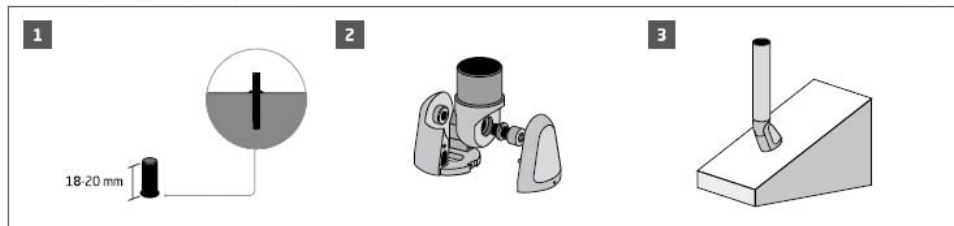

43	60	44,5	25	26-90°
50,8	72	53	30	26-90°

Base regulable entre los 26 y los 90° de inclinación, en 2 posibles diámetros de tubo: 43 y 50,8 mm.

Instalación / Installation / Installation

SA-451