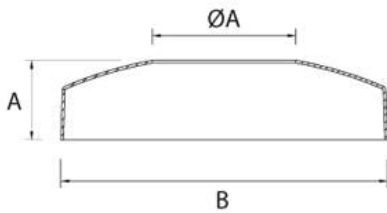

## Descripción

38,1	22,5	99
40	22,5	99
43	22,5	99
50,8	22,5	99
63,5	24	110

Embelecedor en acabados BA (brillo espejo) o satinado, para tapar la base BS-00. Se coloca a presión.

**El artículo se vende en cajas indivisibles de 2 unidades pero el precio corresponde a una sola unidad.**