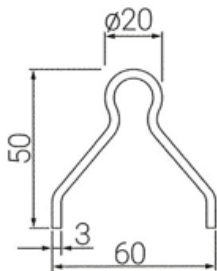

-100%

Ref. GUIA-CORR

Entrega de 48 a 72 horas

- Compre 5 unidades y consiga -10%
- Compre 10 unidades y consiga -15%
- Compre 24 unidades y consiga -20%

Descripción

medidas en milímetros

16	3
20	3

Características