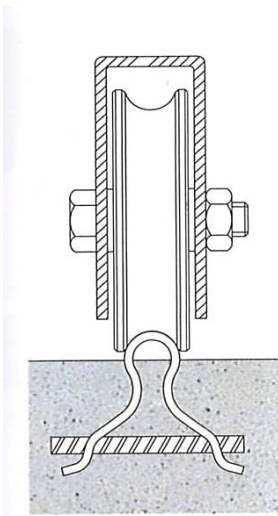

-100%

Ref. GUIA-CORR

Entrega de 48 a 72 horas

- Compre 5 unidades y consiga -10%
- Compre 10 unidades y consiga -15%
- Compre 24 unidades y consiga -20%

Descripción

medidas en milímetros

16	3
20	3

Características