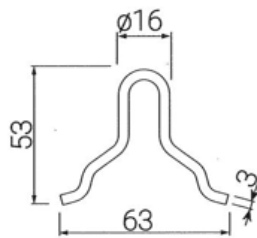

-100%

Ref. GUIA-CORR

Entrega de 48 a 72 horas

- Compre 5 unidades y consiga -10%
- Compre 10 unidades y consiga -15%
- Compre 24 unidades y consiga -20%

Descripción

medidas en milímetros

16	3
20	3

Características