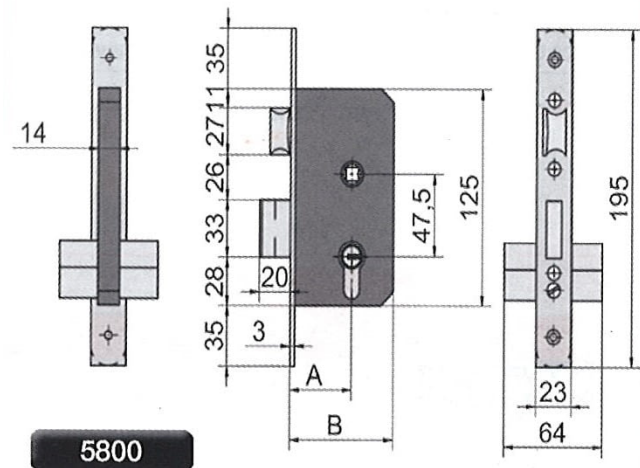

Ref. 5803

Entrega de 24 a 48 horas

Descripción

- Frente y cerradero de acero inox
- Caja de acero totalmente cerrada para evitar al máximo que la suciedad penetre.
- Picaporte abombado para un deslizamiento más suave

35	62
40	67
50	77

Características