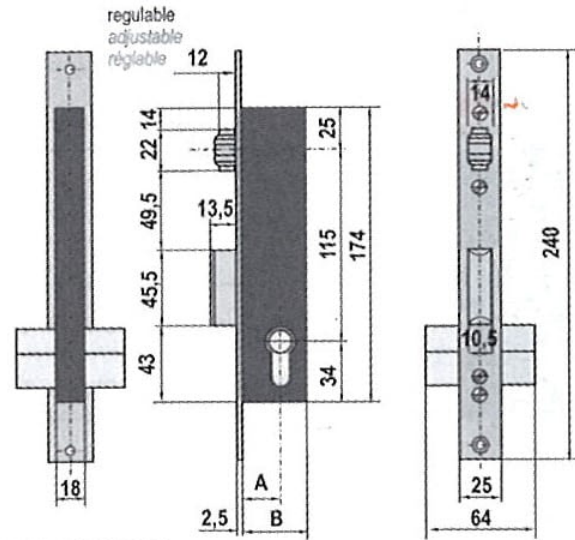

Ref. 5531

Entrega de 24 a 48 horas

Descripción

20	33,50
25	38,50
32	45,50

- Frente en acero inoxidable
- Roldana regulable
- Palanca deslizante roldana
- Cilindro de serreta 30+30 niquelado, con leva 13,25 mm incluido