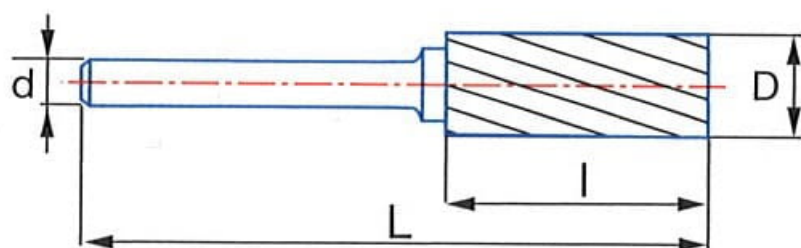

Ref. 9260 - Cilíndrica con corte superior

Ref. 9250 - Cilíndrica con parte superior lisa

Ref. 9251 - Radial

Ref. 9254 - Ojival

Ref. 9255 - Cónica

Ref. 9257 - Forma de gota

Ref. 9258 - Esférica

Ref. 9266 - Forma de llama

Ref. 9267 - Cónica redondeada

Ref. 9268 - Ojival redondeada

Medidas:

D= 6 mm

d = 6 mm

50	50	50	50	50	50	50	50	50	50
18	18	18	18	20	10	4,7	14	18	18

[Más información \(Enlace externo\)](#)

Características