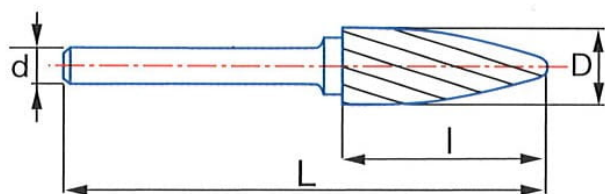

Dentado 6

Ref. 9248

Entrega de 48 a 72 horas

Descripción

9,60	6	172	19	55855
12,70	6	178	25	55857

[Más información \(Enlace externo\)](#)

Características