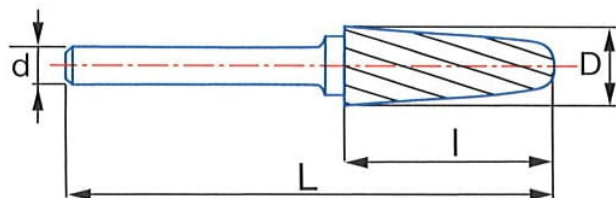

Dentado 6

Ref. 9247

Entrega de 48 a 72 horas

Descripción

9,60	6	183	30	55858
12,70	6	185	30,20	55860

[Más información \(Enlace externo\)](#)

Características