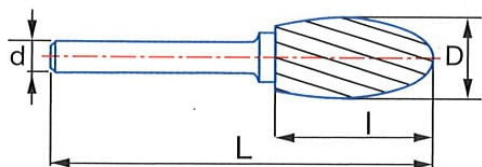

Dentado 3

Ref. 9237

Entrega de 48 a 72 horas

Descripción

9,60	6	168	16	55849	55851
12,70	6	175	22	55852	55854

[Más información \(Enlace externo\)](#)

Características