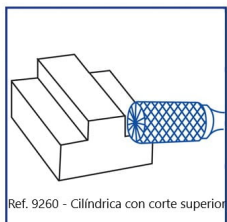

Ref. 9240

Entrega de 48 a 72 horas

Descripción

Dentado en la parte superior plana

| | | | | | |
|-------|---|-----|----|-------|-------|
| 6 | 6 | 150 | 18 | 55832 | 55833 |
| 9,60 | 6 | 172 | 19 | 55834 | 55835 |
| 12,70 | 6 | 178 | 25 | 55836 | 55837 |