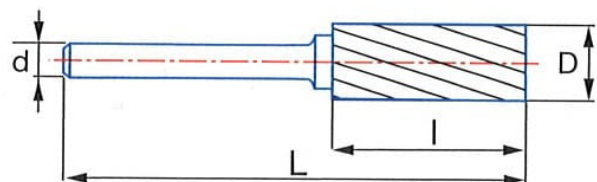

Ref. 9240

Entrega de 48 a 72 horas

Descripción

Dentado en la parte superior plana

| | | | | | |
|-------|---|-----|----|-------|-------|
| 6 | 6 | 150 | 18 | 55832 | 55833 |
| 9,60 | 6 | 172 | 19 | 55834 | 55835 |
| 12,70 | 6 | 178 | 25 | 55836 | 55837 |