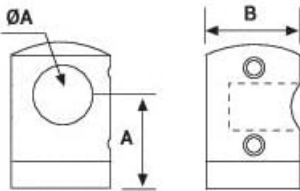

-100%

Ref. BRIDA RECTA

Entrega de 48 a 72 horas

- Compre 5 unidades y consiga -10%
- Compre 11 unidades y consiga -15%

Descripción

Medidas (mm)

12	20	21	Izquierda
12	20	21	Derecha

Características