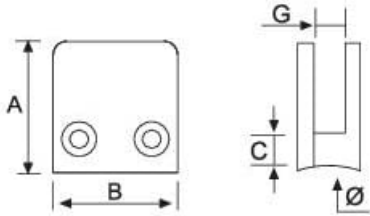

Medidas (mm)

43	45	45	16	6-8-10
----	----	----	----	--------

Admite vidrios de grosores entre 6 y 10 mm.

Características