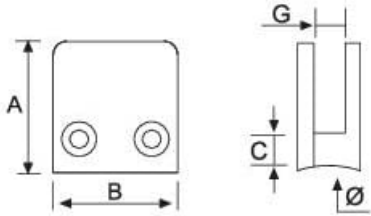

Medidas (mm)

43	45	45	16	6-8-10
----	----	----	----	--------

Admite vidrios de grosores entre 6 y 10 mm.

Características