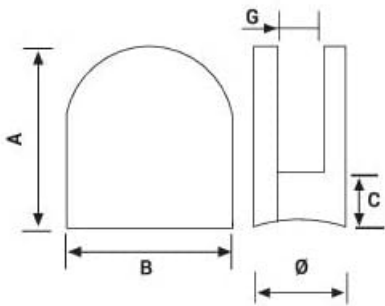

-100%

Ref. GRAPA-VID-CONC

Entrega de 48 a 72 horas

- Compre 5 unidades y consiga -10%
- Compre 11 unidades y consiga -15%

Descripción

Medidas (mm)

43	47,5	40	16,5	6/8
43	50	40	16,5	8/10
43	50	40	16,5	10/12

Características