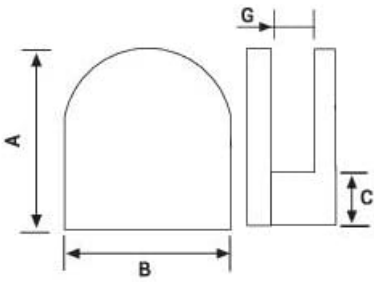

-100%

Ref. GRAPA-VID-PLANA

Entrega de 48 a 72 horas

- Compre 5 unidades y consiga -10%
- Compre 11 unidades y consiga -15%

Descripción

Medidas (mm)

50	40	16,5	6/8
50	40	16,5	8/10
50	40	16,5	10/12

Características