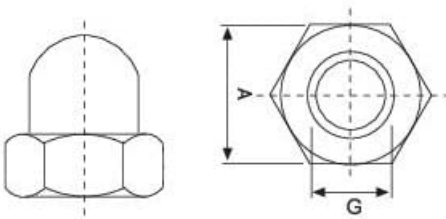

-100%

Ref. TUERCA-CIEGA

Entrega de 48 a 72 horas

- Compre 10 unidades y consiga -10%
- Compre 25 unidades y consiga -20%

Descripción

Medidas (mm)

10	M-6
13	M-8

Características