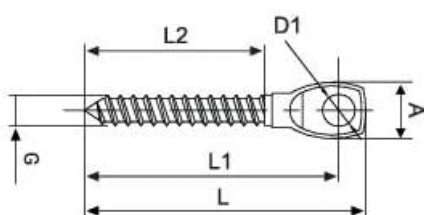

-100%

Ref. TERMI-CENT-TENSO

Entrega de 48 a 72 horas

- Compre 10 unidades y consiga -10%
- Compre 25 unidades y consiga -20%

Descripción

Medidas (mm)

54,6	49,4	35	6,3	11	M-6
65,4	58,4	40	8,3	15	M-8

Características