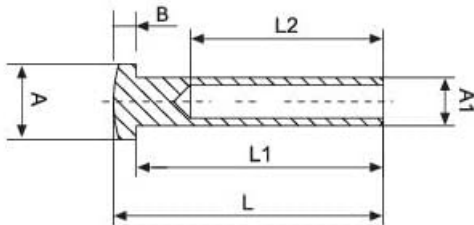

-100%

Ref. TERMI-AGUJERO-INT

Entrega de 48 a 72 horas

- Compre 10 unidades y consiga -10%
- Compre 25 unidades y consiga -20%

Descripción

Medidas (mm)

4	35	32	25	10	6,3	3
5	41	37	30	11,5	7,5	4
6	52	47	40	14	9	5