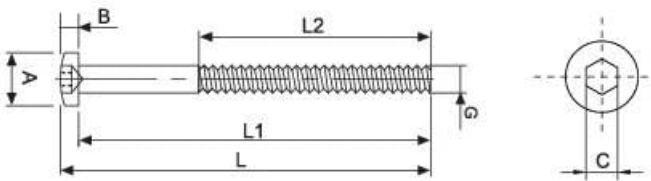

-100%

Ref. TERMI-ROSCA

Entrega de 48 a 72 horas

- Compre 10 unidades y consiga -10%
- Compre 25 unidades y consiga -20%

Descripción

Medidas (mm)

80	76	50	11,5	4	5	M-6
90	86	50	11,5	4	5	M-8
80	76	50	11,5	4	5	M-6
90	86	50	11,5	4	5	M-8