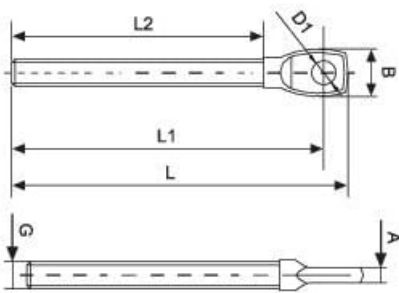

-100%

Ref. TERMI-CENTRO

Entrega de 48 a 72 horas

- Compre 10 unidades y consiga -10%
- Compre 25 unidades y consiga -20%

Descripción

Medidas (mm)

| | | | | | | |
|----|------|------|-----|-----|----|-----|
| 73 | 67,8 | 54,8 | 6,3 | 3,8 | 11 | M-6 |
| 85 | 78 | 61 | 8,3 | 4,5 | 15 | M-8 |
| 73 | 67,8 | 54,8 | 6,3 | 3,8 | 11 | M-6 |
| 85 | 78 | 61 | 8,3 | 4,5 | 15 | M-8 |