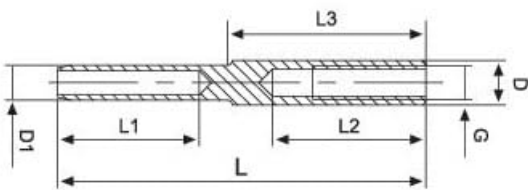

-100%

Ref. TENSO-ROSC-INT

Entrega de 48 a 72 horas

- Compre 10 unidades y consiga -10%
- Compre 25 unidades y consiga -20%

Descripción

Medidas (mm)

4	65	25	27	35	8	6,3	M-6
5	70	30	27	30	8	7,5	M-6
6	85	40	32	40	11	9	M-8
4	65	25	27	35	8	6,3	M-6
5	70	30	27	30	8	7,5	M-6
6	85	40	32	40	11	9	M-8