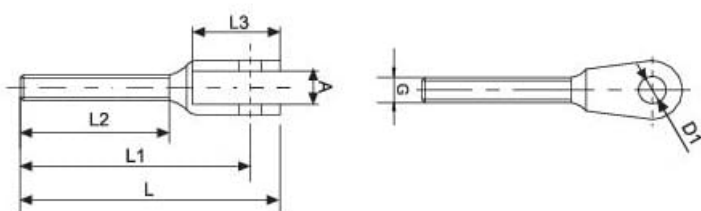

-100%

Ref. HORQUILLA-EXT

Entrega de 48 a 72 horas

- Compre 10 unidades y consiga -10%
- Compre 25 unidades y consiga -20%

Descripción

Medidas (mm)

61	54	35	20,5	6,5	8	M-6
73,5	65	40	23,5	8,5	11	M-8
61	54	35	20,5	6,5	8	M-6
73,5	65	40	23,5	8,5	11	M-8