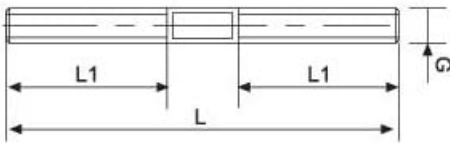

-100%

Ref. VARILLA-DOBLE

Entrega de 48 a 72 horas

- Compre 10 unidades y consiga -10%
- Compre 25 unidades y consiga -20%

Descripción

Una parte es rosca derecha y la otra izquierda

Medidas (mm)

66	27	M-6
75	30	M-8