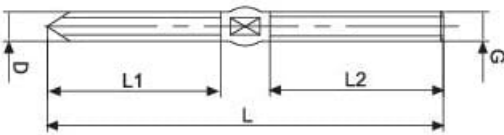

-100%

Ref. TORNÍ-ANC

Entrega de 48 a 72 horas

- Compre 10 unidades y consiga -10%
- Compre 25 unidades y consiga -20%

Descripción

Medidas (mm)

80	35	35	6	M-6
90	40	40	8	M-8
80	35	35	6	M-6
90	40	40	8	M-8

Características