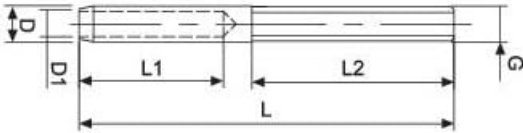

-100%

Ref. TENSO-ROSC-EXT

Entrega de 48 a 72 horas

- Compre 10 unidades y consiga -10%
- Compre 25 unidades y consiga -20%

Descripción

Medidas (mm)

4	65	25	30	6,3	4,4	M-6
5	73	30	30	7,5	5,3	M-6
6	88	40	35	9	6,5	M-8
4	65	25	30	6,5	4,4	M-6
5	73	30	30	7,5	5,3	M-6
6	88	40	35	9	6,5	M-8