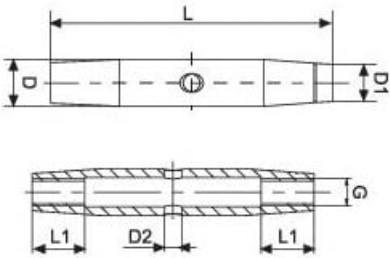

-100%

Ref. CU-TENSO

Entrega de 48 a 72 horas

- Compre 10 unidades y consiga -10%
- Compre 25 unidades y consiga -20%

Descripción

Medidas (mm)

| | | | | | |
|----|------|------|------|---|-----|
| 65 | 12,5 | 10 | 7,8 | 3 | M-6 |
| 80 | 15 | 13,5 | 10,4 | 5 | M-8 |