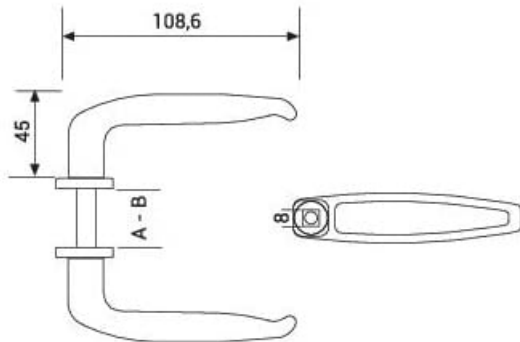

-100%

Ref. MANETA-ALE

Entrega de 24 a 48 horas

- Compre 5 unidades y consiga -10%
- Compre 10 unidades y consiga -15%

Descripción

Medidas tubo (mm)

25-35
40-50
50-60
60-70

El juego contiene un tornillo que permite regular la maneta entre dos medidas consecutivas de tubo: de 25 a 35 mm, de 40 a 50 mm, de 50 a 60 mm y de 60 a 70 mm.