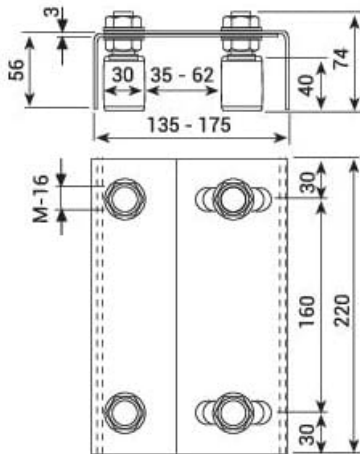

El soporte regulable está diseñado para ejercer el guiado lateral, desde la parte superior, de las puertas correderas de carga media (250 Kg máximo y/o 12,95 m² de área total). Las medidas de la pieza son:

- Abertura placas: 135-175 mm
- Abertura rodillos: 35-62 mm
- Largada total pieza: 220 mm
- Rodillos: 30x40 mm

Ficha técnica

Características