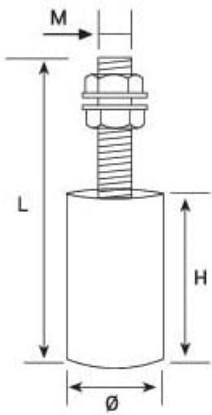

-100%

Ref. ROD-EXTRA-NYLON

Entrega de 24 a 48 horas

- Compre 5 unidades y consiga -10%
- Compre 10 unidades y consiga -15%

Descripción

Medidas (mm)

| | | |
|-------|------|-----|
| 40x60 | M-16 | 140 |
| 40x60 | M-16 | 200 |