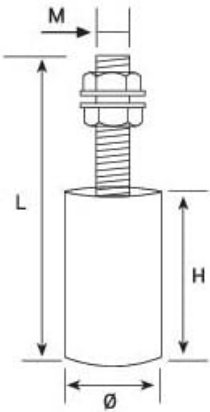

-100%

Ref. ROD-INOX/NYLON

Entrega de 24 a 48 horas

- Compre 5 unidades y consiga -10%
- Compre 10 unidades y consiga -15%

Descripción

Medidas (mm)

160353507	35x35	M-14	84
160604007	40x60	M-16	98

Características