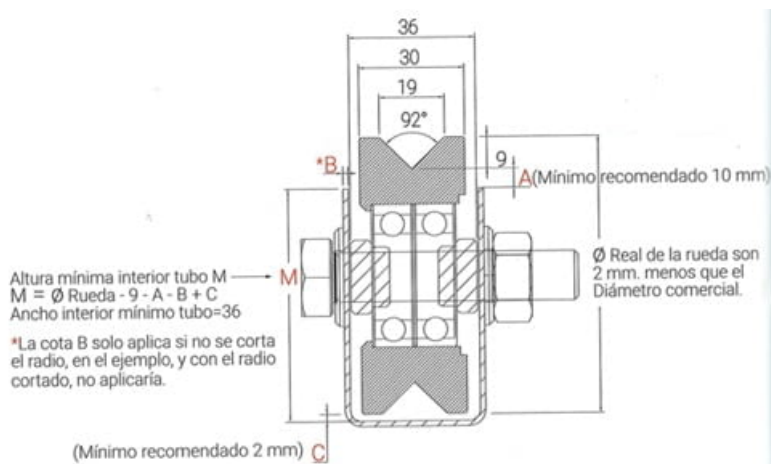

-100%

Ref. RUEDA-2ROD-ANG

Entrega de 24 a 48 horas

- Compre 5 unidades y consiga -10%
- Compre 10 unidades y consiga -15%

Descripción

Medidas (mm)

| | | | |
|----------|-----|---------|--------|
| 11108102 | 80 | M-14x70 | 540 Kg |
| 11110102 | 100 | M-14x70 | 540 Kg |
| 11112102 | 120 | M-14x70 | 540 Kg |