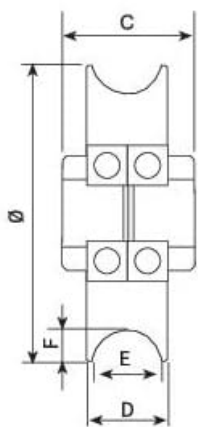

-100%

Ref. RUEDA-2ROD-CORR

Entrega de 24 a 48 horas

- Compre 5 unidades y consiga -10%
- Compre 10 unidades y consiga -15%

Descripción

Medidas (mm)

| | | | | |
|----------|-----|------|---------|--------|
| 11008102 | 80 | 33,5 | M-14x70 | 300 Kg |
| 11010102 | 100 | 33,5 | M-14x70 | 300 Kg |
| 11012102 | 120 | 34 | M-14x70 | 540 Kg |
| 11020102 | 200 | 36 | M-16x70 | 780 Kg |