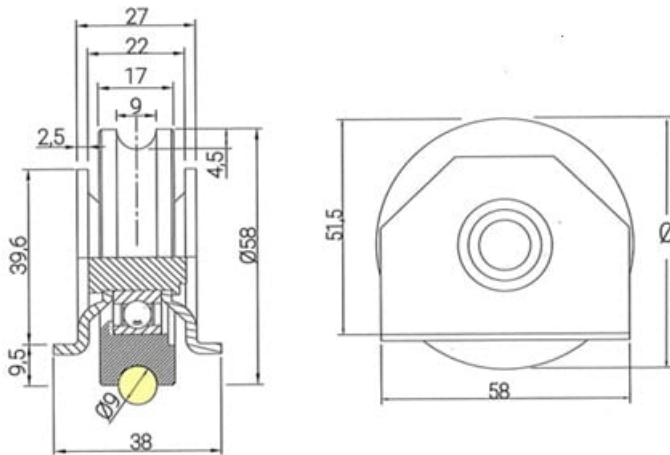

## Descripción

Medidas en mm:

Medidas (mm)

Ref.	Ø	Carga máxima por rueda
10006002	60	225 Kg